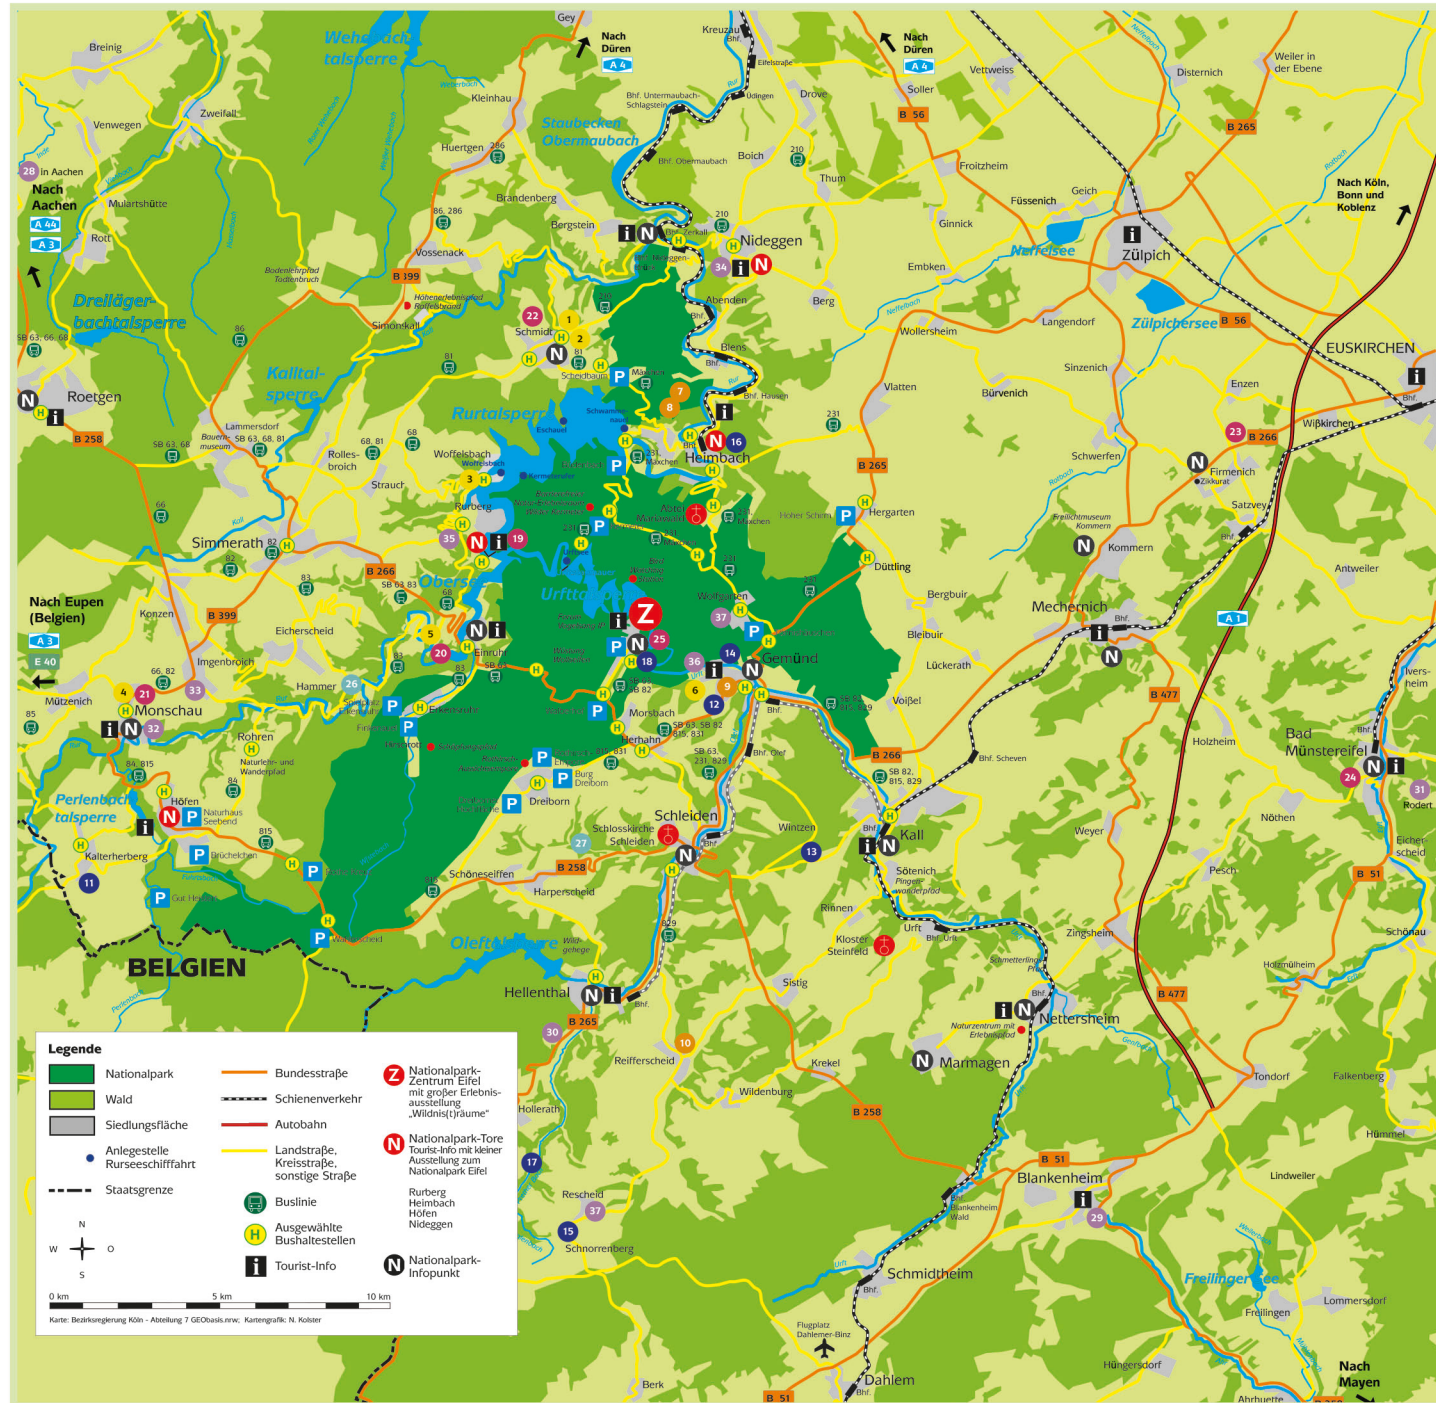

Gastgeber-Kategorien:

- Hotel
- Pension
- Ferienwohnung
- Restaurant/Bistro
- Camping
- Jugendherberge/Gruppenhaus